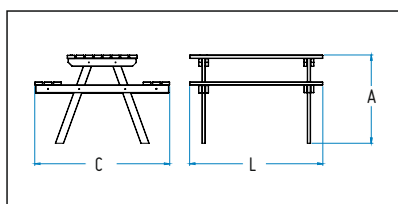

PIC-NIC

19003003

Variantes | Variantes | Alternatives | Variantes

19003002R

Ref.	L(mm)	C(mm)	A(mm)
19003002	1500	1500	800
19003003	2000	1500	800
19003002R	1500	1500	800

Madeira pinho "pinus yellow pine" com tratamento alta pressão (certificado FSC). Acabamento a verniz o que oferece proteção aos raios UV e às demais condições atmosféricas.
Sistema de fixação standard chumbado ao solo.