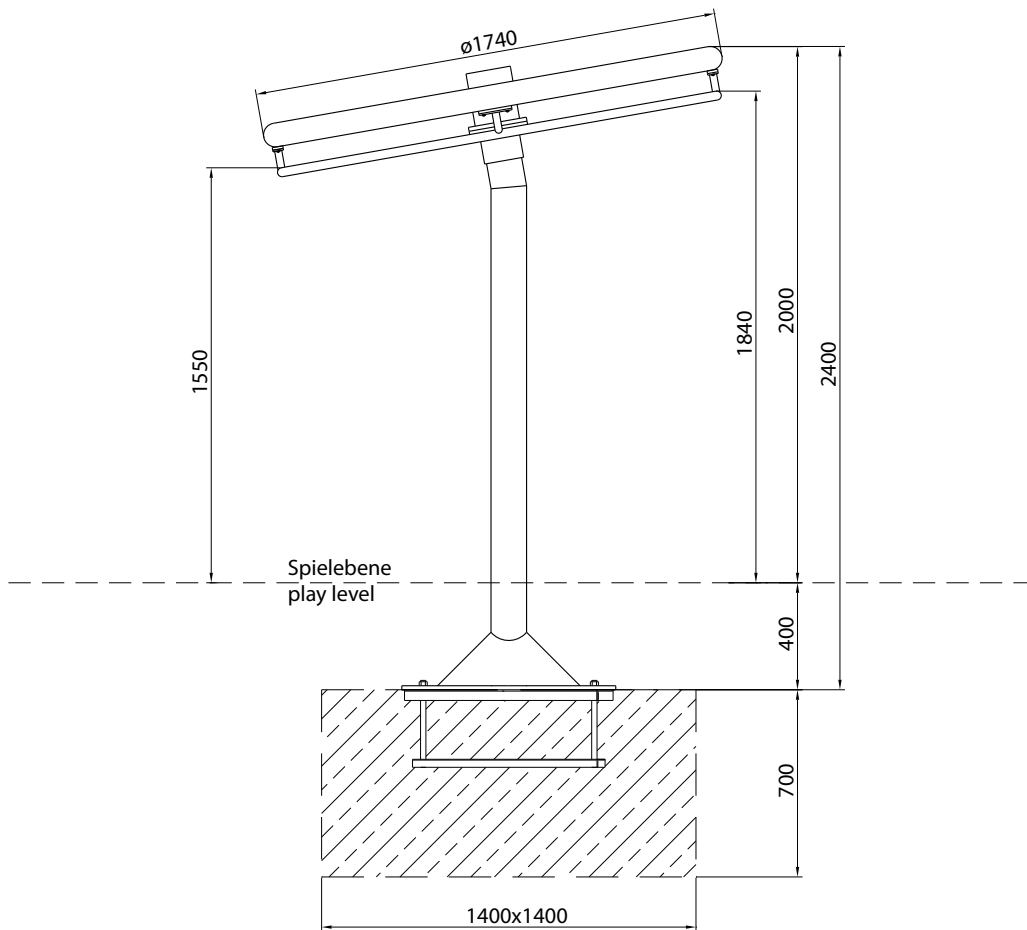

Ab 7 Jahren
7 years plus

Beton C20/25 L x B x H: 1.400 x 1.400 x 700 mm
concrete C20/25 L x W x H: 1.400 x 1.400 x 700 mm
3.500 psi please refer to your local dealer

ø x H: 5.800 x 4.000 mm
ø x H: 5.800 x 4.000 mm

Erforderlich
necessary

ø x H: 1.740 x 2.000 mm
ø x H: 1.740 x 2.000 mm

1.000 mm
1.000 mm

Edelstahl, verzinkter lackierter Stahl
stainless steel, galvanized steel

Blau und silber lackierter Stahl
blue and silver coloured steel

290 kg, L x B x H: 2,40 x 0,85 x 1,95 m
290 kg, L x W x H: 2,50 x 0,90 x 1,95 m

Ikarus

Icarus

ø5800

Achtung! Für Einbau aktuelle Montageanleitung anfordern.

Technische Änderungen vorbehalten. Stand: 03.2018