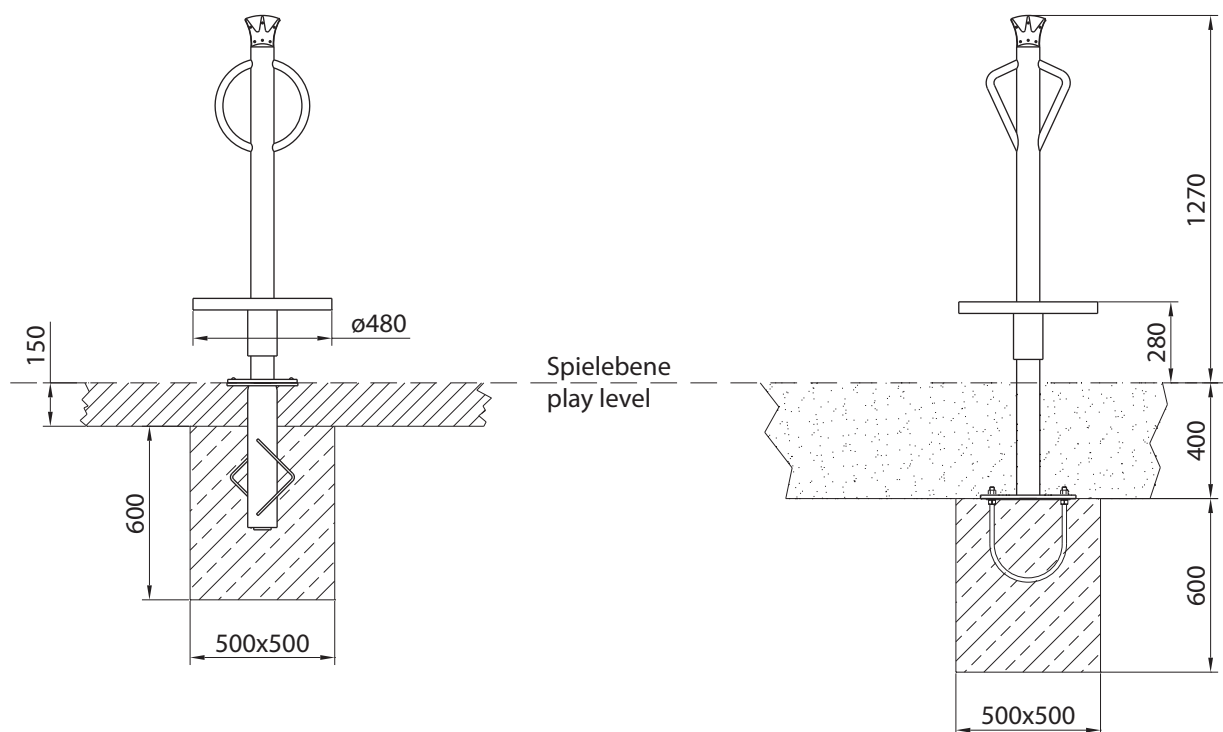

Beton C20/25 L x B x H: 500 x 500 x 600 mm  
concrete C20/25 L x W x H: 500 x 500 x 600 mm  
3.500 psi please refer to your local dealer

ø x H: 3.500 x 2.500 mm  
ø x H: 3.500 x 2.500 mm

Erforderlich  
necessary

ø x H: 480 x 1.270 mm  
ø x H: 480 x 1.270 mm

280 mm  
280 mm

Edelstahl, Kautschuk  
stainless steel, rubber

gelb lackierte Krone, blaue oder rote Standfläche

63 kg, L x B x H: 0,75 x 0,75 x 1,85 m  
75 kg, L x W x H: 0,80 x 0,80 x 1,90 m

63 kg, L x B x H: 0,75 x 0,75 x 1,45 m\*  
75 kg, L x W x H: 0,80 x 0,80 x 1,50 m\*

\* synthetischer Fallschutz  
\* synthetic impact protection

## Prince & Princess

A) Montage mit 150 mm Fundamentüberdeckung in festem Boden oder synthetischem Fallschutz  
baseplate covering 150 mm; installation in solid ground or synthetic impact protection.

B) Montage mit 400 mm Fundamentüberdeckung in losem Fallschutz  
baseplate covering 400 mm; installation in loose fill safety surfacing.