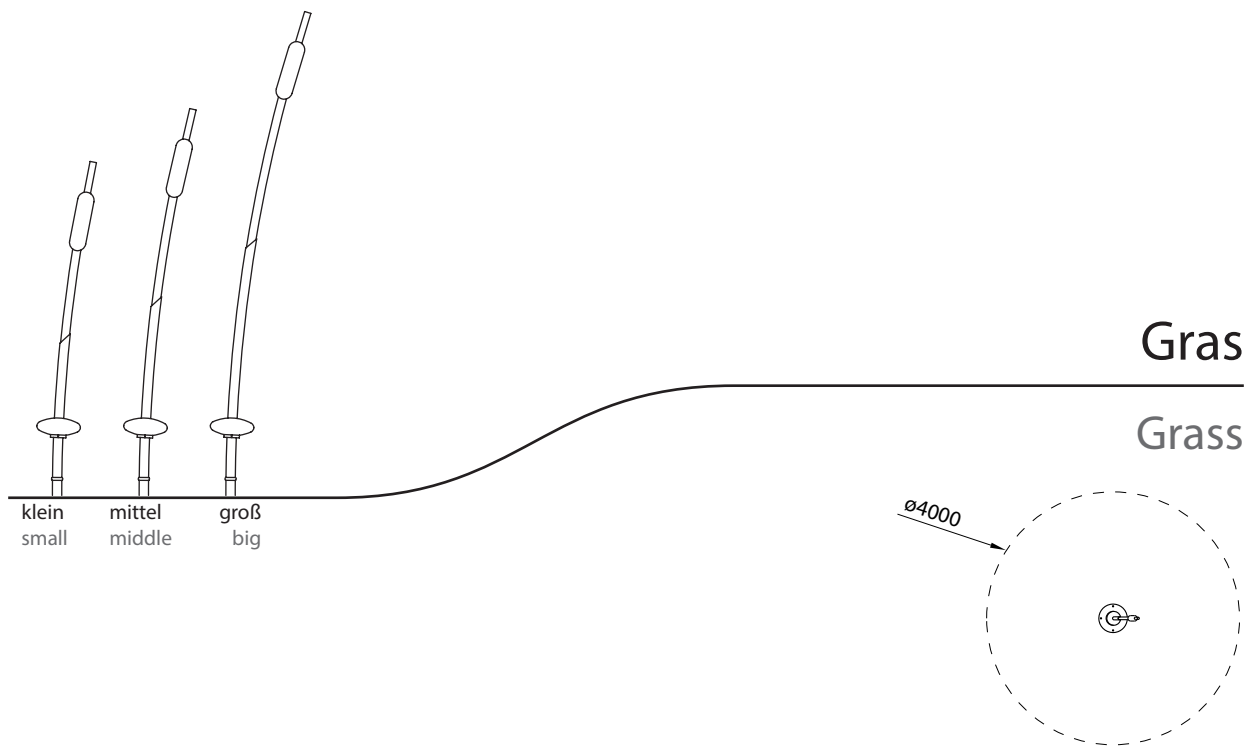

In Deutschland nicht erforderlich
necessary

Bei losem Fallschutz nur mit Lagertopfverkleidung
installation in loose fill with additional bearing case only

ø x H: 450 x 1.725 mm, 2.000 mm, 2.500 mm
ø x H: 450 x 1.725 mm, 2.000 mm, 2.500 mm

400 mm
400 mm

Edelstahl, Kautschuk
stainless steel, rubber

Kautschuk gelb oder grün
rubber yellow or green

80 kg, L x B x H: 2,10 - 2,90 m x 0,55 x 0,60 m
80 kg, LxWxH: 2,10 - 2,90 m x 0,55 x 0,60 m

A) Montage in festen Böden oder in synthetischen Fallschutz
 installation in solid ground or synthetic impact protection

B) Montage in losem Fallschutz
 installation in loose fill safety surfacing

Spielebene
 play level