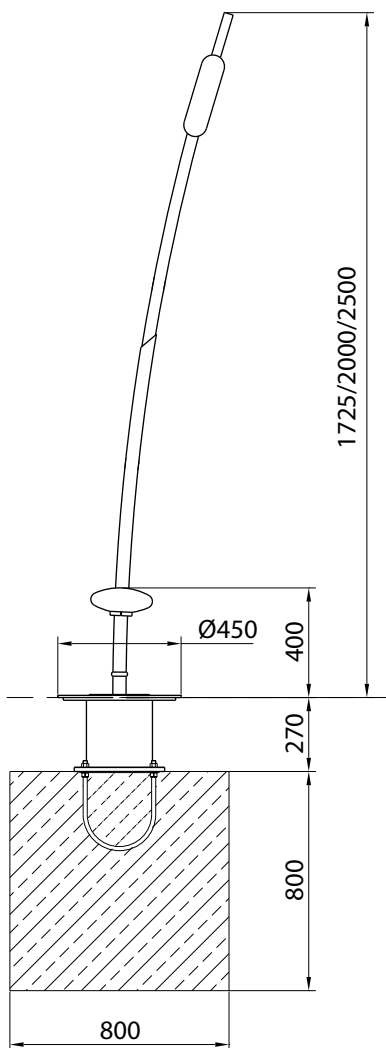

A) Montage in festen Böden oder in synthetischen Fallschutz
installation in solid ground or synthetic impact protection

B) Montage in losem Fallschutz
installation in loose fill safety surfacing

Spielebene
play level