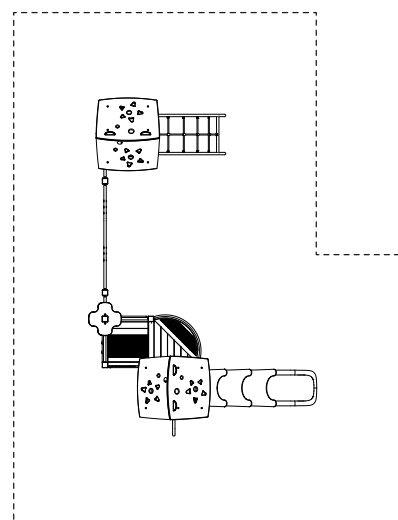

SCIVOLARE

ARRAMPICARE

GIOCO INTERATTIVO

COLLEZIONE FUN COLLECTION

DIMENSIONI (L x P x H) in cm 560 x 375 x 340

ALTEZZA CRITICA DI CADUTA 150

AREA MIN/MAX ANTITRAUMA min. 49,25 m² - MAX 55,25 m²

ETÀ D'USO CONSIGLIATA 6 - 12

COMPOSIZIONE

- n°11 pali portanti in legno o in alluminio 9x9cm
- n°4 pedane in legno o in alluminio
- n°2 tetti a due falde
- n°6 parapetti in metallo
- n°2 parapetti in lastra di HDPE
- n°1 scivolo modulare
- n°1 palestra di rete con dischi
- n°1 arrampicata ad arco di rete
- n°2 spalliere in metallo
- n°2 pannelli gioco in lastra di HDPE
- n°1 pannello gioco in metallo
- n°1 pertica

AREA DI SICUREZZA

665

Realizzare un idoneo fondo antitrauma in funzione dell'altezza critica di caduta. **Manutenzione periodica obbligatoria** come da piano consegnato al cliente.