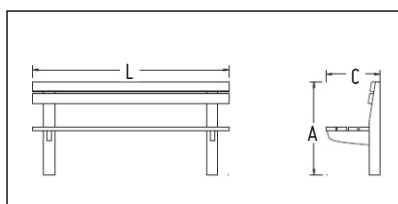

CAMELO

B2002C

Ref.	L(mm)	C(mm)	A(mm)
B2002C	2000	600	800

Madeira pinho "pinus yellow pine" com tratamento alta pressão (certificado FSC). Acabamento a verniz o que oferece proteção aos raios UV e às demais condições atmosféricas.
Sistema de fixação standard chumbado ao solo.