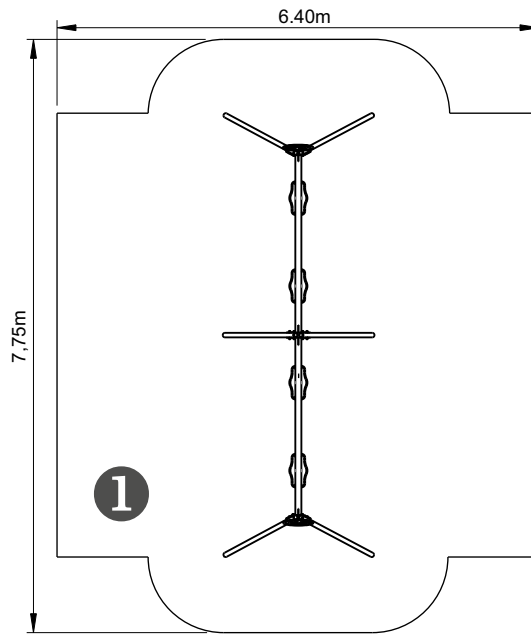

Zea Duplo Metálico

ref. ELDAN029DM

bragmaia®

2-14 Years

1.40 m

44 m²

x= 5.75
y= 1.75
z= 2.40

Data Sheet

Equipment Information:

— Impact area
 - - Free space

EN 1176-1,2

.....	1
	1,40
	44
	44

0,48 m³

1h30m

2x

KG