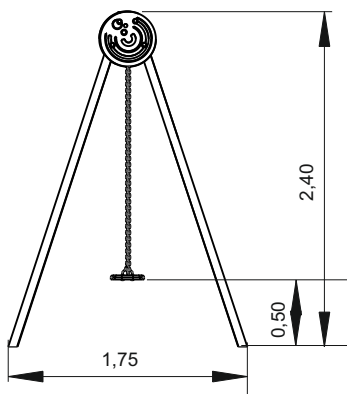

Zea Duplo Metálico

ref. ELDAN029DM

bragmaia®

2-14 Years

1.40 m

44 m²

x= 5.75
y= 1.75
z= 2.40

Data Sheet

Equipment Information:

— Impact area
 - - Free space

EN 1176-1,2

.....	1
	1,40
	44
	44

0,48 m³

1h30m

2x

KG