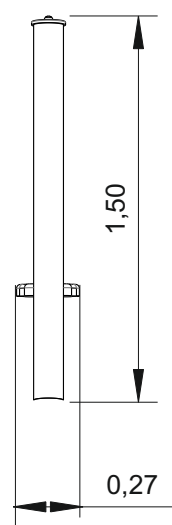

Psyche 2

ref. ELDAN060Q

2-8 Years

1.00 m

15 m²

x= 1.90
y= 0.27
z= 1.50

Data Sheet

Equipment Information:

— Impact area
 - - Free space

EN 1176-1,2

.....	①
	1,00
	15
	15

0,16m³

2h

2x

KG

KG