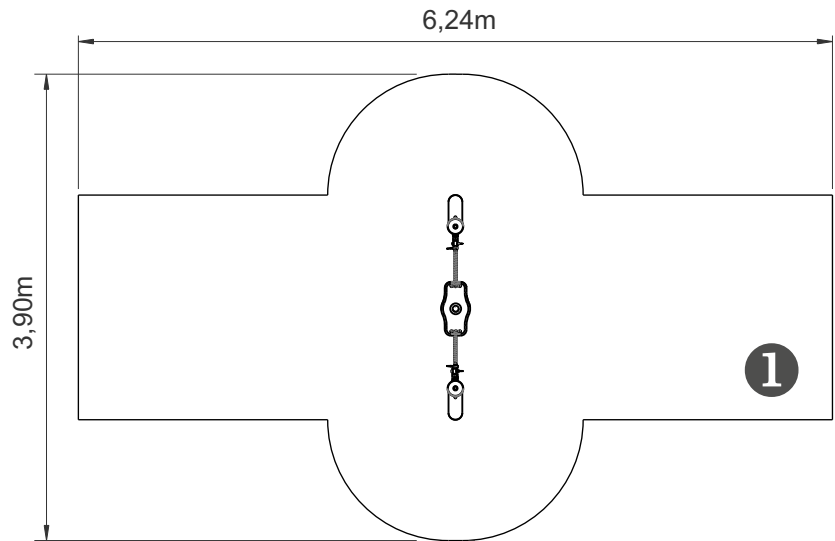

Psyche 2

ref. ELDAN060Q

2-8 Years

1.00 m

15 m²

x= 1.90
y= 0.27
z= 1.50

Data Sheet

Equipment Information:

— Impact area
 - - Free space

EN 1176-1,2

.....	①
	1,00
	15
	15

0,16m³

2h

2x

KG

KG