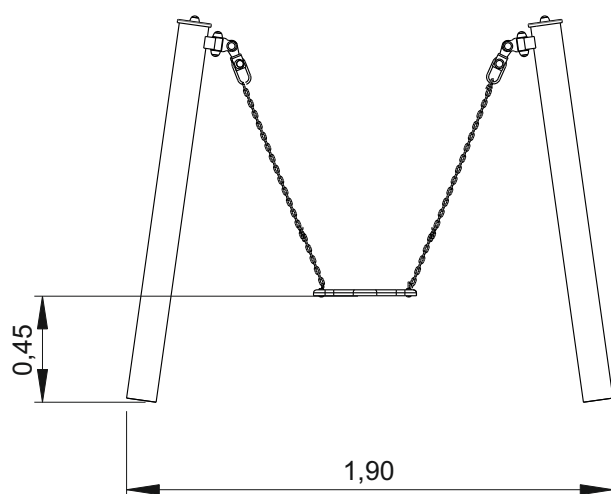

Psyche 2

ref. ELDAN060Q

2-8 Years

1.00 m

15 m²

x= 1.90
y= 0.27
z= 1.50

Data Sheet

Equipment Information:

— Impact area
 - - Free space

EN 1176-1,2

.....	①
	1,00
	15
	15

0,16m³

2h

2x

KG

KG