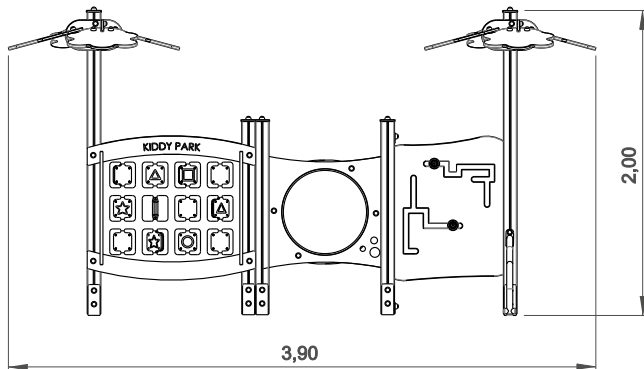

# Dominó I

ref. ELKID009

0.5-6 Years

0.60 m

27 m<sup>2</sup>

x= 3.90  
y= 2.70  
z= 2.00

Data Sheet

# Equipment Information:

bragmaia®

— Impact area  
 - - Free space

EN 1176-1,3

.....	①
	0,60
	27
	27

0,2 m<sup>3</sup>

4h

2x