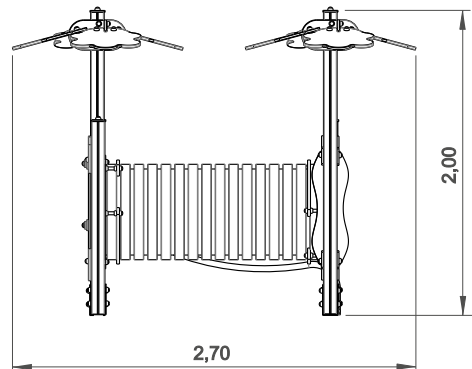

# Dominó I

ref. ELKID009

0.5-6 Years

0.60 m

27 m<sup>2</sup>

x= 3.90  
y= 2.70  
z= 2.00

Data Sheet

# Equipment Information:

bragmaia®

— Impact area  
 - - Free space

EN 1176-1,3

.....	①
	0,60
	27
	27

0,2 m<sup>3</sup>

4h

2x