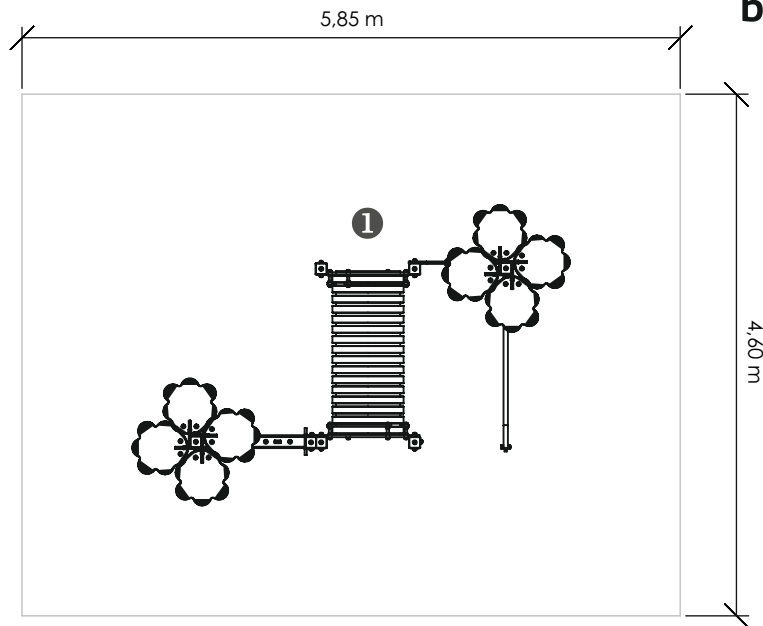

# Dominó I

ref. ELKID009

0.5-6 Years

0.60 m

27 m<sup>2</sup>

x= 3.90  
y= 2.70  
z= 2.00

Data Sheet

# Equipment Information:

bragmaia®

— Impact area  
 - - Free space

EN 1176-1,3

.....	①
	0,60
	27
	27

0,2 m<sup>3</sup>

4h

2x