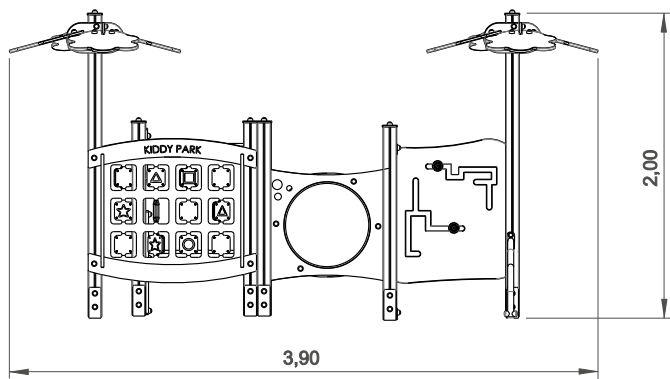

# Dominó II

ref. ELKID010

0.5-6 Years

0.60 m

29 m<sup>2</sup>

x= 3.90  
y= 2.70  
z= 2.00

Data Sheet

# Equipment Information:

bragmaia®

— Impact area  
 - - Free space

EN 1176-1,3

.....	①
	0,60
	29
	29