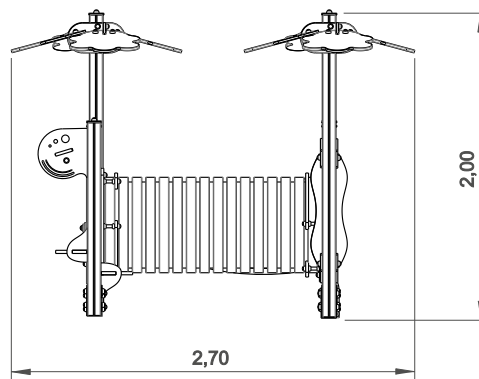

# Dominó II

ref. ELKID010

0.5-6 Years

0.60 m

29 m<sup>2</sup>

x= 3.90  
y= 2.70  
z= 2.00

Data Sheet

# Equipment Information:

bragmaia®

— Impact area  
 - - Free space

EN 1176-1,3

.....	①
	0,60
	29
	29