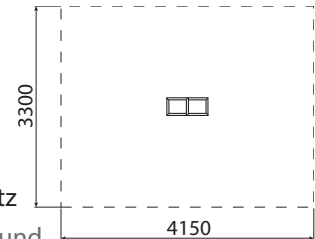

Gondolina

Gondolina

A) Montage in losem Fallschutz
installation in loose fill safety surfacing

B) Montage in festen
Böden oder in
synthetischen Fallschutz
installation in solid ground
or synthetic impact protection

Achtung! Für Einbau aktuelle Montageanleitung anfordern.

Technische Änderungen vorbehalten. Stand: 06.2018