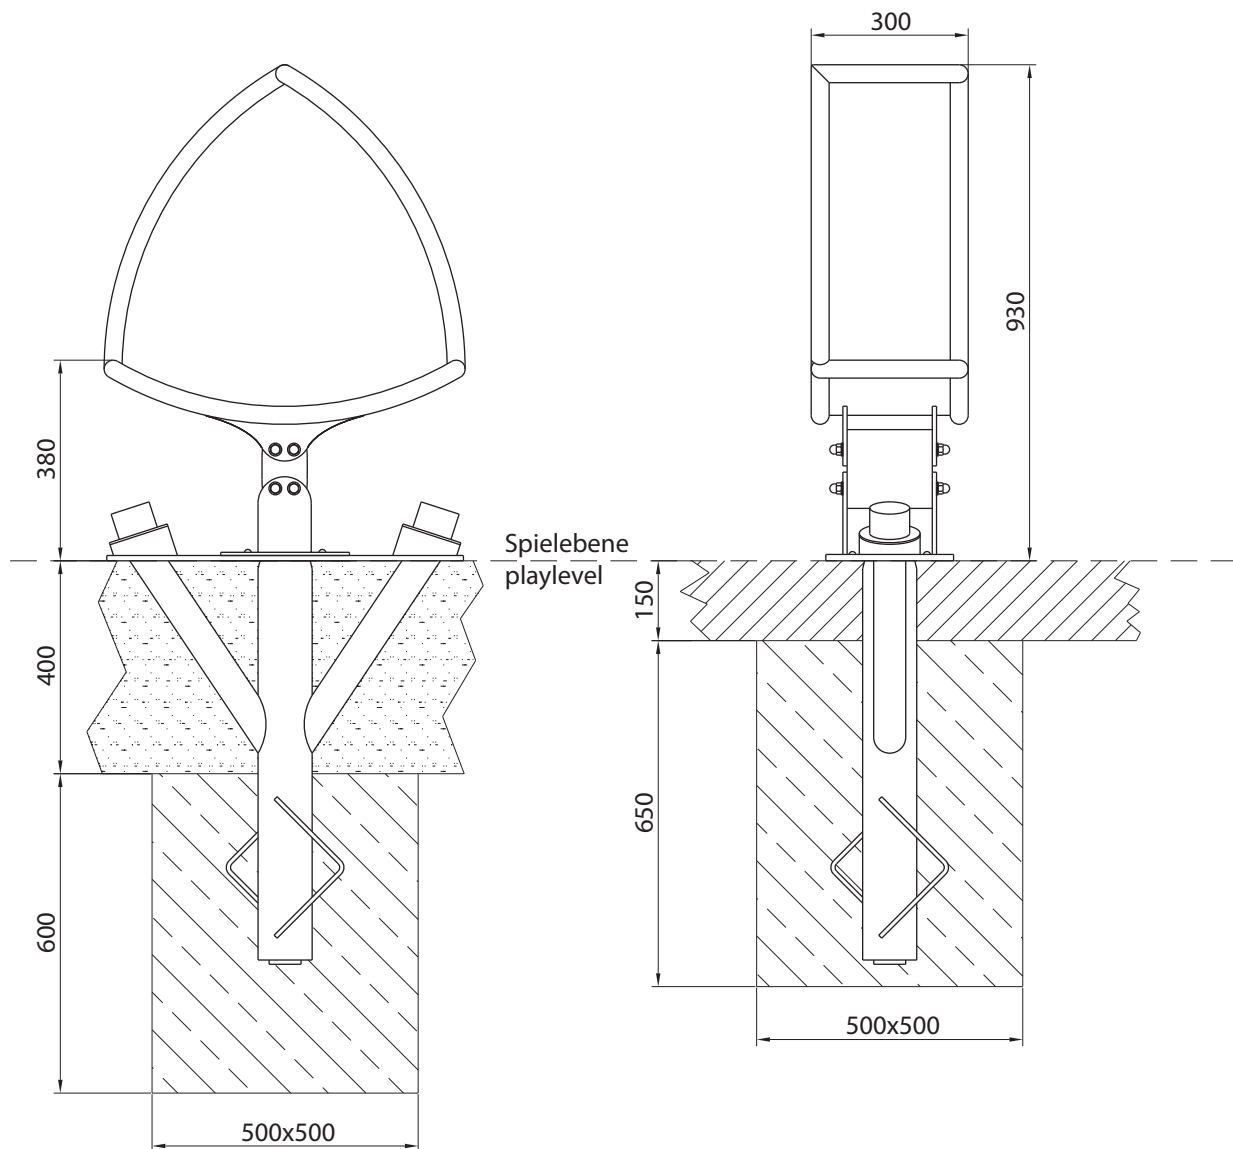

Ab 3 Jahren
3 years plus

Beton C 20/25 L x B x H: 600 x 600 x 600 / 650* mm
concrete C20/25 L x W x H: 600 x 600 x 600 / 650* mm
3.500 psi please refer to your local dealer

L x B x H: 4.150 x 3.300 x 2.500 mm
L x W x H: 4.150 x 3.300 x 2.500 mm

In Deutschland nicht erforderlich
necessary

L x B x H: 675 x 300 x 930 mm
L x W x H: 675 x 300 x 930 mm

580 mm
580 mm

Edelstahl, Kautschuk
stainless steel, rubber

Violetter Kautschuk
purple rubber

65 kg, L x B x H: 0,75 m x 0,75 x 1,10 m
75 kg, L x W x H: 0,80 m x 0,80 x 1,15 m

* synthetischer Fallschutz

* synthetic impact protection

Gondolina

Gondolina

A) Montage in losem Fallschutz
installation in loose fill safety surfacing

B) Montage in festen
Böden oder in
synthetischen Fallschutz
installation in solid ground
or synthetic impact protection