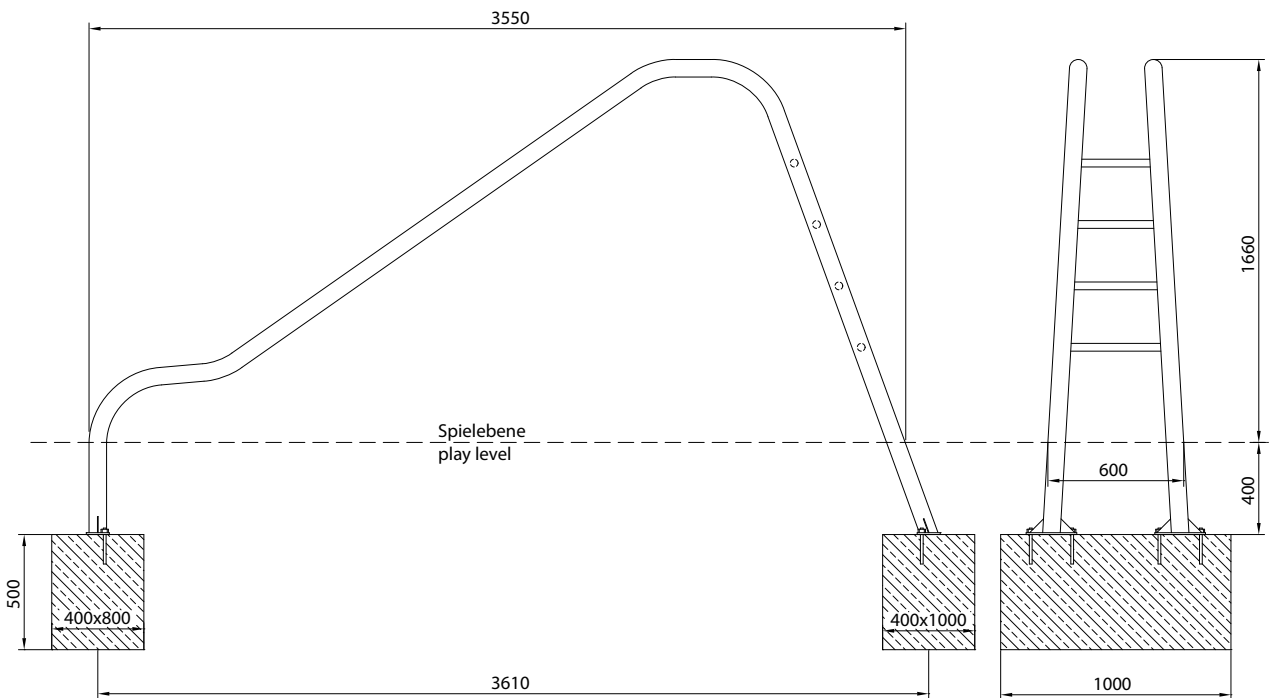

Ab 5 Jahren
5 years plus

Beton C20/25 L x B x H: 400 x 800 + 1.000 x 500 mm
concrete C20/25 L x W x H: 400 x 800 + 1.000 x 500 mm
3.500 psi please refer to your local dealer

L x B x H: 7.100 x 3.600 x 4.000 mm
L x W x H: 7.100 x 3.600 x 4.000 mm

Erforderlich
necessary

L x B x H: 3.550 x 600 x 1.660 mm
L x W x H: 3.550 x 600 x 1.660 mm

1.250 mm
1.250 mm

Edelstahl
stainless steel

70 kg, L x B x H: 3,80 x 0,80 x 2,30 m
70 kg, L x W x H: 3,90 x 0,80 x 2,30 m