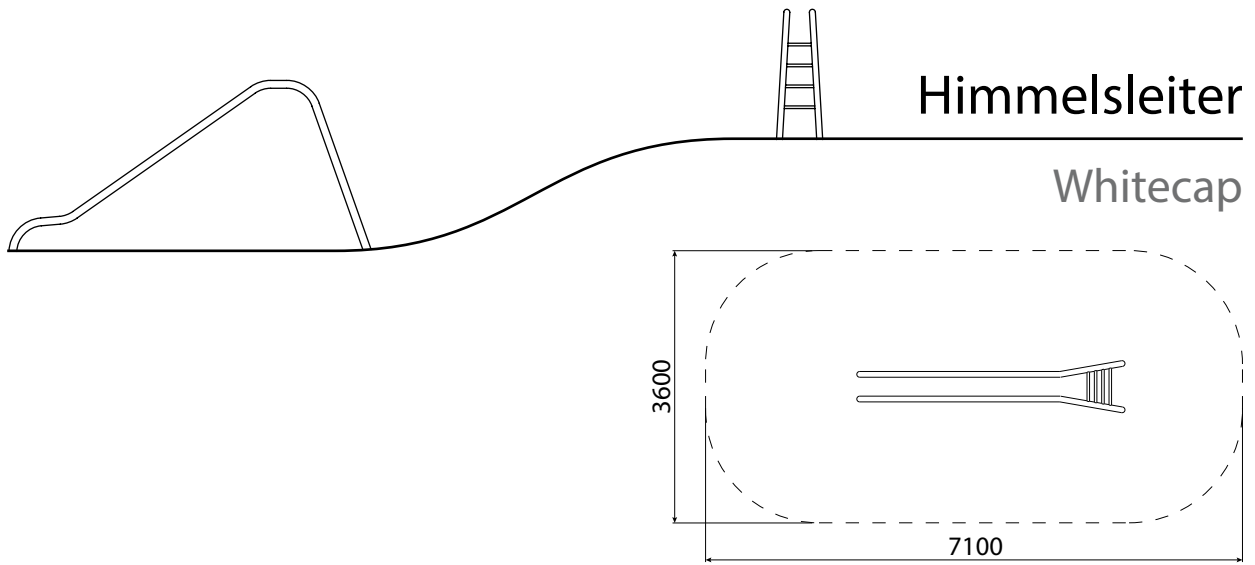

Himmelsleiter

Whitecap

Eine Rutsche der besonderen Art:
luftig und filigran steht sie unter dem Himmel, führt
die Kinder hoch hinaus und geleitet sie wieder sanft
hinab, Kletterspaß inklusive.

A somewhat different slide: airy and filigree, it invites
the kids to ride the wild surf! And on the crest of the
wave they'll glide downwards gently.

Ab 5 Jahren
5 years plus

Beton C20/25 L x B x H: 400 x 800 + 1.000 x 500 mm
concrete C20/25 L x W x H: 400 x 800 + 1.000 x 500 mm
3.500 psi please refer to your local dealer

L x B x H: 7.100 x 3.600 x 4.000 mm
L x W x H: 7.100 x 3.600 x 4.000 mm

Erforderlich
necessary

L x B x H: 3.550 x 600 x 1.660 mm
L x W x H: 3.550 x 600 x 1.660 mm

1.250 mm
1.250 mm

Edelstahl
stainless steel

70 kg, L x B x H: 3,80 x 0,80 x 2,30 m
70 kg, L x W x H: 3,90 x 0,80 x 2,30 m