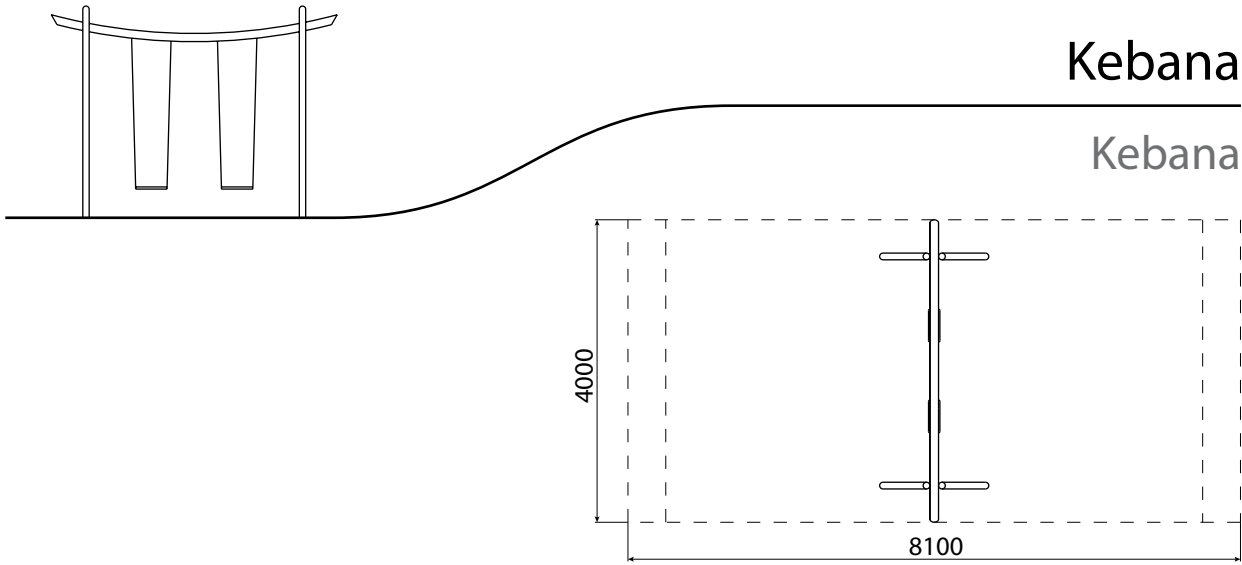

L x B x H: 8.100 / 7.100* x 4.000 x 4.500 mm
L x W x H: 8.100 / 7.100* x 4.000 x 4.500 mm

Erforderlich
necessary

L x B x H: 1.450 x 4.000 x 2.950 mm
L x W x H: 1.450 x 4.000 x 2.950 mm

1.425 mm
1.425 mm

Edelstahl
stainless steel

190 kg, L x B x H: 4,00 x 0,70 x 0,60 m
190 kg, L x W x H: 4,10 x 0,80 x 0,70 m

* synthetischer Fallschutz

* synthetic impact protection

Kebana

Kebana

Achtung! Für Einbau aktuelle Montageanleitung anfordern.