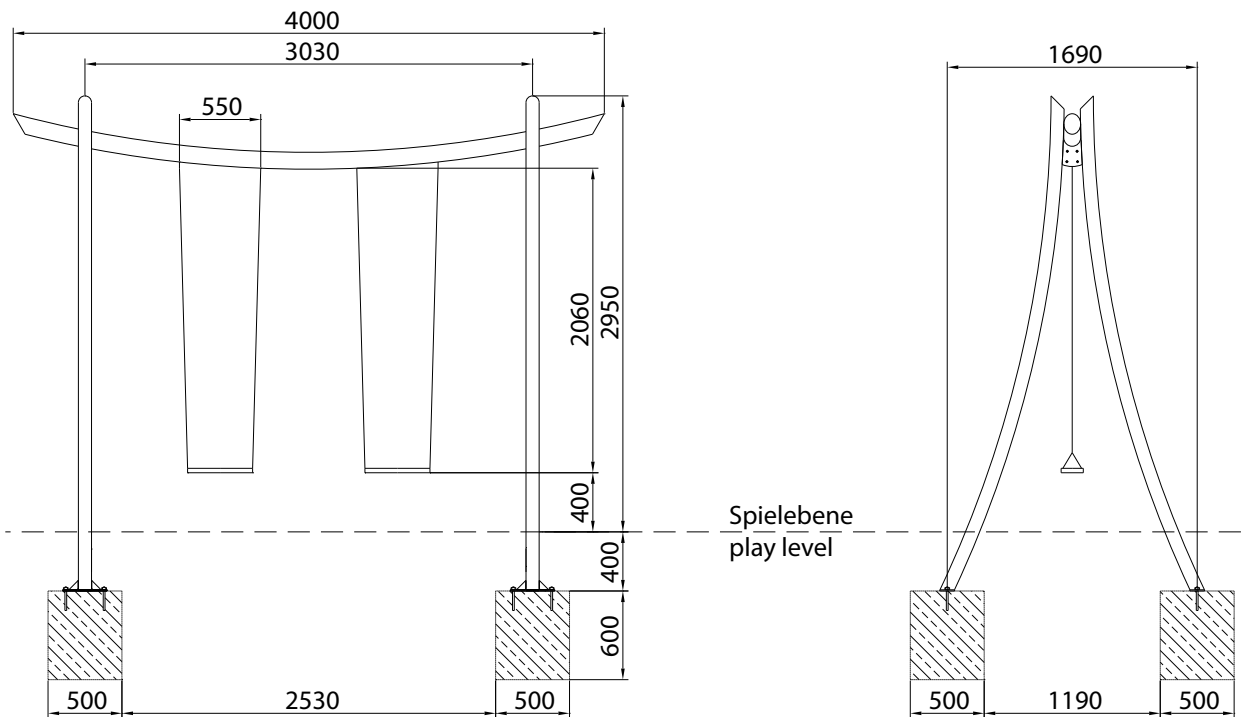

This swing combines sophisticated design and loads of fun!

Ab 3 Jahren
3 years plus

Beton C 20/25 L x B x H: 500 x 500 x 600 mm 4 Stk.
concrete C20/25 L x W x H: 500 x 500 x 600 mm
4 pieces, 3.500 psi please refer to your local dealer

L x B x H: 8.100 / 7.100* x 4.000 x 4.500 mm
L x W x H: 8.100 / 7.100* x 4.000 x 4.500 mm

Erforderlich
necessary

L x B x H: 1.450 x 4.000 x 2.950 mm
L x W x H: 1.450 x 4.000 x 2.950 mm

1.425 mm
1.425 mm

Edelstahl
stainless steel

190 kg, L x B x H: 4,00 x 0,70 x 0,60 m
190 kg, L x W x H: 4,10 x 0,80 x 0,70 m

* synthetischer Fallschutz

* synthetic impact protection

Kebana

Kebana

Achtung! Für Einbau aktuelle Montageanleitung anfordern.