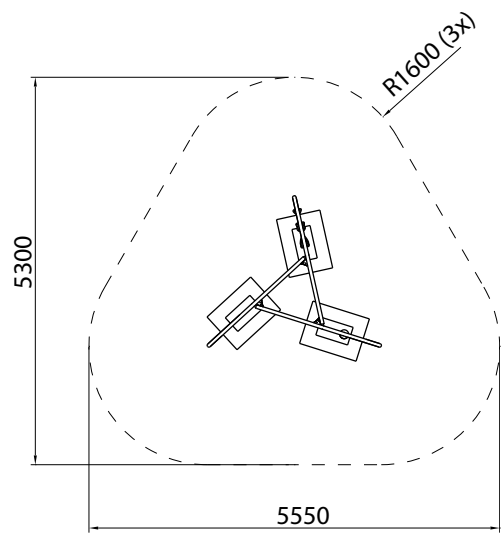

Beton C20/25 L x B x H: 600 x 800 x 600 mm, 3 Stk.
concrete C20/25 L x W x H: 600 x 800 x 600 mm,
3 pieces, 3.500 psi please refer to your local dealer

L x B x H: 5.300 x 5.550 x 4.000 mm
L x W x H: 5.300 x 5.550 x 4.000 mm

Erforderlich
necessary

L x B x H: 2.300 x 2.250 x 2.100 mm
L x W x H: 2.300 x 2.250 x 2.100 mm

1.600 mm
1.600 mm

Edelstahl, Klettergriffe
stainless steel, climbing holds

Gelbgrün & Zinkgelb
yellow green & zinc yellow

135 kg, L x B x H: 2,75 x 1,60 x 0,55 m
135 kg, L x W x H: 2,80 x 1,70 x 0,60 m

Kletterglobus

Globe

Achtung! Für Einbau aktuelle Montageanleitung anfordern.

Technische Änderungen vorbehalten. Stand: 03.2018