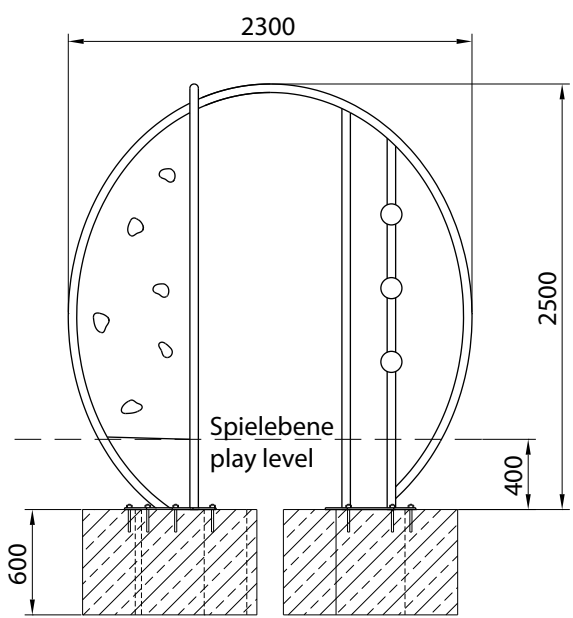

Beton C20/25 L x B x H: 600 x 800 x 600 mm, 3 Stk.
concrete C20/25 L x W x H: 600 x 800 x 600 mm,
3 pieces, 3.500 psi please refer to your local dealer

L x B x H: 5.300 x 5.550 x 4.000 mm
L x W x H: 5.300 x 5.550 x 4.000 mm

Erforderlich
necessary

L x B x H: 2.300 x 2.250 x 2.100 mm
L x W x H: 2.300 x 2.250 x 2.100 mm

1.600 mm
1.600 mm

Edelstahl, Klettergriffe
stainless steel, climbing holds

Gelbgrün & Zinkgelb
yellow green & zinc yellow

135 kg, L x B x H: 2,75 x 1,60 x 0,55 m
135 kg, L x W x H: 2,80 x 1,70 x 0,60 m

Kletterglobus

Globe

Achtung! Für Einbau aktuelle Montageanleitung anfordern.

Technische Änderungen vorbehalten. Stand: 03.2018