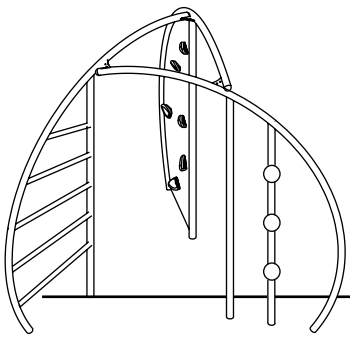

Beton C20/25 L x B x H: 600 x 800 x 600 mm, 3 Stk.
concrete C20/25 L x W x H: 600 x 800 x 600 mm,
3 pieces, 3.500 psi please refer to your local dealer

L x B x H: 5.300 x 5.550 x 4.000 mm
L x W x H: 5.300 x 5.550 x 4.000 mm

Erforderlich
necessary

L x B x H: 2.300 x 2.250 x 2.100 mm
L x W x H: 2.300 x 2.250 x 2.100 mm

1.600 mm
1.600 mm

Edelstahl, Klettergriffe
stainless steel, climbing holds

Gelbgrün & Zinkgelb
yellow green & zinc yellow

135 kg, L x B x H: 2,75 x 1,60 x 0,55 m
135 kg, L x W x H: 2,80 x 1,70 x 0,60 m

Kletterglobus

Globe

Achtung! Für Einbau aktuelle Montageanleitung anfordern.

Technische Änderungen vorbehalten. Stand: 03.2018