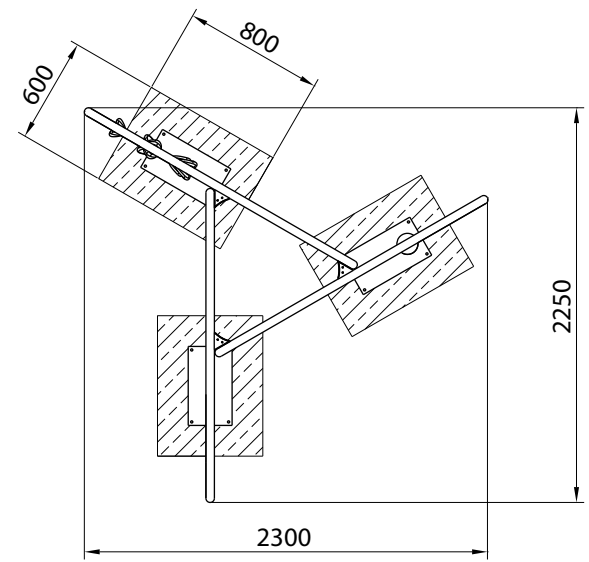

Beton C20/25 L x B x H: 600 x 800 x 600 mm, 3 Stk.
concrete C20/25 L x W x H: 600 x 800 x 600 mm,
3 pieces, 3.500 psi please refer to your local dealer

L x B x H: 5.300 x 5.550 x 4.000 mm
L x W x H: 5.300 x 5.550 x 4.000 mm

Erforderlich
necessary

L x B x H: 2.300 x 2.250 x 2.100 mm
L x W x H: 2.300 x 2.250 x 2.100 mm

1.600 mm
1.600 mm

Edelstahl, Klettergriffe
stainless steel, climbing holds

Gelbgrün & Zinkgelb
yellow green & zinc yellow

135 kg, L x B x H: 2,75 x 1,60 x 0,55 m
135 kg, L x W x H: 2,80 x 1,70 x 0,60 m

Kletterglobus

Globe

Achtung! Für Einbau aktuelle Montageanleitung anfordern.

Technische Änderungen vorbehalten. Stand: 03.2018