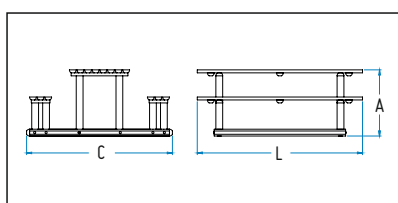

# 1/2 TRONCO

M008

Ref.	L(mm)	C(mm)	A(mm)
M008	2000	1650	700

Madeira pinho "pinus yellow pine" com tratamento alta pressão (certificado FSC). Acabamento a verniz o que oferece proteção aos raios UV e às demais condições atmosféricas.