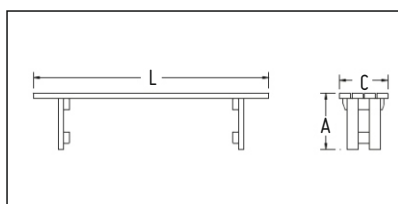

MODERNO

MUBM1800ECO

Variantes | Variantes | Alternatives | Variantes

MUBM1800ECO

Ref.	L(mm)	C(mm)	A(mm)
MUBM1800ECO	1800	520	800
MUBMS1800ECO	1800	390	450

Compósito polimérico reforçado com fibras naturais 100% reciclado a partir de plásticos e fibras de madeira, resistente à humidade e anti insetos o que lhe confere durabilidade.