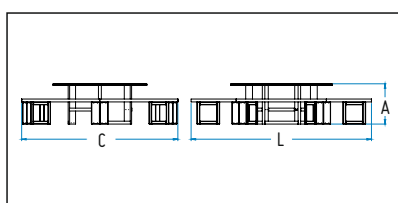

PIC-NIC HEXAGONAL JUNIOR

MUMPHJ2373

Ref.	L(mm)	C(mm)	A(mm)
MUMPHJ2373	2373	2061	531

Madeira pinho "pinus yellow pine" com tratamento alta pressão (certificado FSC). Acabamento a verniz o que oferece proteção aos raios UV e às demais condições atmosféricas. Tampo em contraplacado marítimo.

O sistema de fixação é composto por uma base para fixação ao solo (fixadores não incluídos).

Madera pino "pinus yellow pine" con tratamiento de alta presión (certificado FSC). Acabado a barniz lo que ofrece protección a los rayos UV ya las demás condiciones atmosféricas. Tablero en contrachapado marítimo.