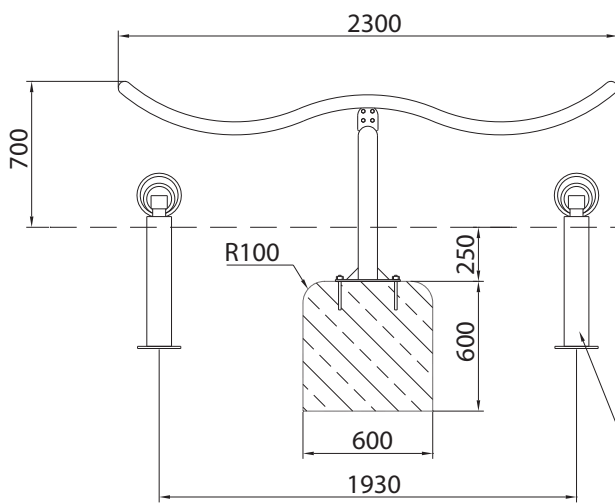

Ab 5 Jahren
5 years plus

Beton C 20/25 L x B x H: 600 x 1.600 x 600 mm
concrete C20/25; L x W x H: 600 x 1.600 x 600 mm
3.500 psi please refer to your local dealer

L x B x H: 5.350 x 3.600 x 3.500 mm
L x W x H: 5.350 x 3.600 x 3.500 mm

1.200 mm
1.200 mm

Edelstahl, Kautschuk
stainless steel, rubber

Blauer Kautschuk
blue rubber

110 kg, L x B x H: 1,80 x 1,35 x 1,85 m
110 kg, L x W x H: 1,90 x 0,40 x 1,90 m

Welle

Wave

Spielebene
play level

Bei lockerem Boden einbetonieren
set into concrete in case of loose surface