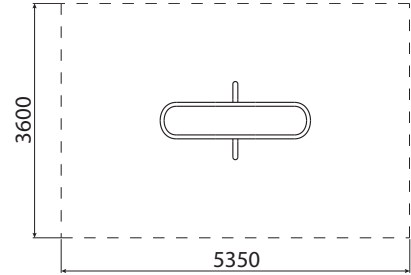

Ab 5 Jahren
5 years plus

Beton C 20/25 L x B x H: 600 x 1.600 x 600 mm
concrete C20/25; L x W x H: 600 x 1.600 x 600 mm
3.500 psi please refer to your local dealer

L x B x H: 5.350 x 3.600 x 3.500 mm
L x W x H: 5.350 x 3.600 x 3.500 mm

1.200 mm
1.200 mm

Edelstahl, Kautschuk
stainless steel, rubber

Blauer Kautschuk
blue rubber

110 kg, L x B x H: 1,80 x 1,35 x 1,85 m
110 kg, L x W x H: 1,90 x 0,40 x 1,90 m

Welle

Wave

Spielebene
play level

Bei lockerem Boden einbetonieren
set into concrete in case of loose surface