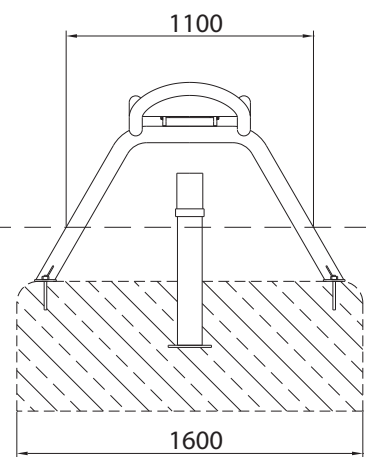

Ab 5 Jahren
5 years plus

Beton C 20/25 L x B x H: 600 x 1.600 x 600 mm
concrete C20/25; L x W x H: 600 x 1.600 x 600 mm
3.500 psi please refer to your local dealer

L x B x H: 5.350 x 3.600 x 3.500 mm
L x W x H: 5.350 x 3.600 x 3.500 mm

1.200 mm
1.200 mm

Edelstahl, Kautschuk
stainless steel, rubber

Blauer Kautschuk
blue rubber

110 kg, L x B x H: 1,80 x 1,35 x 1,85 m
110 kg, L x W x H: 1,90 x 0,40 x 1,90 m

Welle

Wave

Spielebene
play level

Bei lockerem Boden einbetonieren
set into concrete in case of loose surface